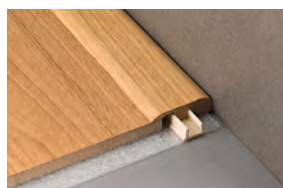

Soklové lišty a podlahové profily

Soklové lišty 12x60 Parky

Podlahové profily 3 in one

Formát (mm)	12,4 x 60 x 2150	13 x 48 x 2150
Nosič	MDF	MDF
Záruka	2 roky	2 roky
Povrchová úprava	Lak	Lak
Kartáčování	Ne	Ne
Obsah balení	5 lišt	1 lišta
Hmotnost balení (kg)	4,9	0,95

Název dekoru	Kód	Dostupnost	Cena bez DPH v EUR/m	Kód	Dostupnost	Cena bez DPH v EUR/m
OAKS						
Natural Oak	WS-NAT	S	7,69	WP-NAT	S	18,24
Ivory Oak	WS-IVO	S	7,69	WP-IVO	S	18,24
Sand Oak	WS-SAN	S	7,69	WP-SAN	S	18,24
Milk Oak	WS-MIL	S	7,69	WP-MIL	S	18,24
Silk Oak	WS-SIL	S	7,69	WP-SIL	S	18,24
Manhattan Oak	WS-MAN	S	7,69	WP-MAN	S	18,24
Desert Oak	WS-DES	S	7,69	WP-DES	S	18,24
Sahara Oak	WS-SAH	S	7,69	WP-SAH	S	18,24
Hazel Oak	WS-HAZ	S	7,69	WP-HAZ	S	18,24
Burley Oak	WS-BUR	S	7,69	WP-BUR	S	18,24
CHARACTER WOODS						
Frozen Walnut	WS-FRO	CS	9,09	WP-FRO	CS	20,58
Smoked Walnut	WS-SMO	CS	9,09	WP-SMO	CS	20,58
Cinnamon Triba	WS-CIN	CS	9,09	WP-CIN	CS	20,58

Soklové lišty 12 x 60

Podlahové profily 3 in one

Soklová lišta přetíratelná

Formát (mm)	12,2 x 69 x 2150
Nosič	MDF
Záruka	2 roky
Kartáčování	Ne
Obsah balení	5 lišt
Hmotnost balení (kg)	6

Název dekoru	Povrchová úprava	Kód	Dostupnost	Cena bez DPH v EUR/m
Bílá přetíratelná	Fólie základní bílá	SP02	CS	3,75