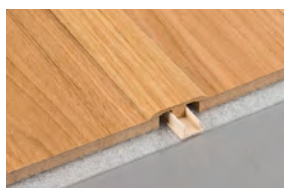

Soklové lišty a podlahové profily

Soklové lišty 12x60 Parky

Podlahové profily 3 in one

Formát (mm)	12,4 x 60 x 2150	13 x 48 x 2150
Nosič	MDF	MDF
Záruka	2 roky	2 roky
Povrchová úprava	Lak	Lak
Kartáčování	Ne	Ne
Obsah balení	5 lišt	1 lišta
Hmotnost balení (kg)	4,9	0,95

Název dekoru	Kód	Dostupnost	Cena bez DPH v EUR/m	Kód	Dostupnost	Cena bez DPH v EUR/m
OAKS						
Natural Oak	WS-NAT	S	7,69	WP-NAT	S	18,24
Ivory Oak	WS-IVO	S	7,69	WP-IVO	S	18,24
Sand Oak	WS-SAN	S	7,69	WP-SAN	S	18,24
Milk Oak	WS-MIL	S	7,69	WP-MIL	S	18,24
Silk Oak	WS-SIL	S	7,69	WP-SIL	S	18,24
Manhattan Oak	WS-MAN	S	7,69	WP-MAN	S	18,24
Desert Oak	WS-DES	S	7,69	WP-DES	S	18,24
Sahara Oak	WS-SAH	S	7,69	WP-SAH	S	18,24
Hazel Oak	WS-HAZ	S	7,69	WP-HAZ	S	18,24
Burley Oak	WS-BUR	S	7,69	WP-BUR	S	18,24
CHARACTER WOODS						
Frozen Walnut	WS-FRO	CS	9,09	WP-FRO	CS	20,58
Smoked Walnut	WS-SMO	CS	9,09	WP-SMO	CS	20,58
Cinnamon Triba	WS-CIN	CS	9,09	WP-CIN	CS	20,58

Soklové lišty 12 x 60

Podlahové profily 3 in one

Soklová lišta přetíratelná

Formát (mm)	12,2 x 69 x 2150
Nosič	MDF
Záruka	2 roky
Kartáčování	Ne
Obsah balení	5 lišt
Hmotnost balení (kg)	6

Název dekoru	Povrchová úprava	Kód	Dostupnost	Cena bez DPH v EUR/m
Bílá přetíratelná	Fólie základní bílá	SP02	CS	3,75